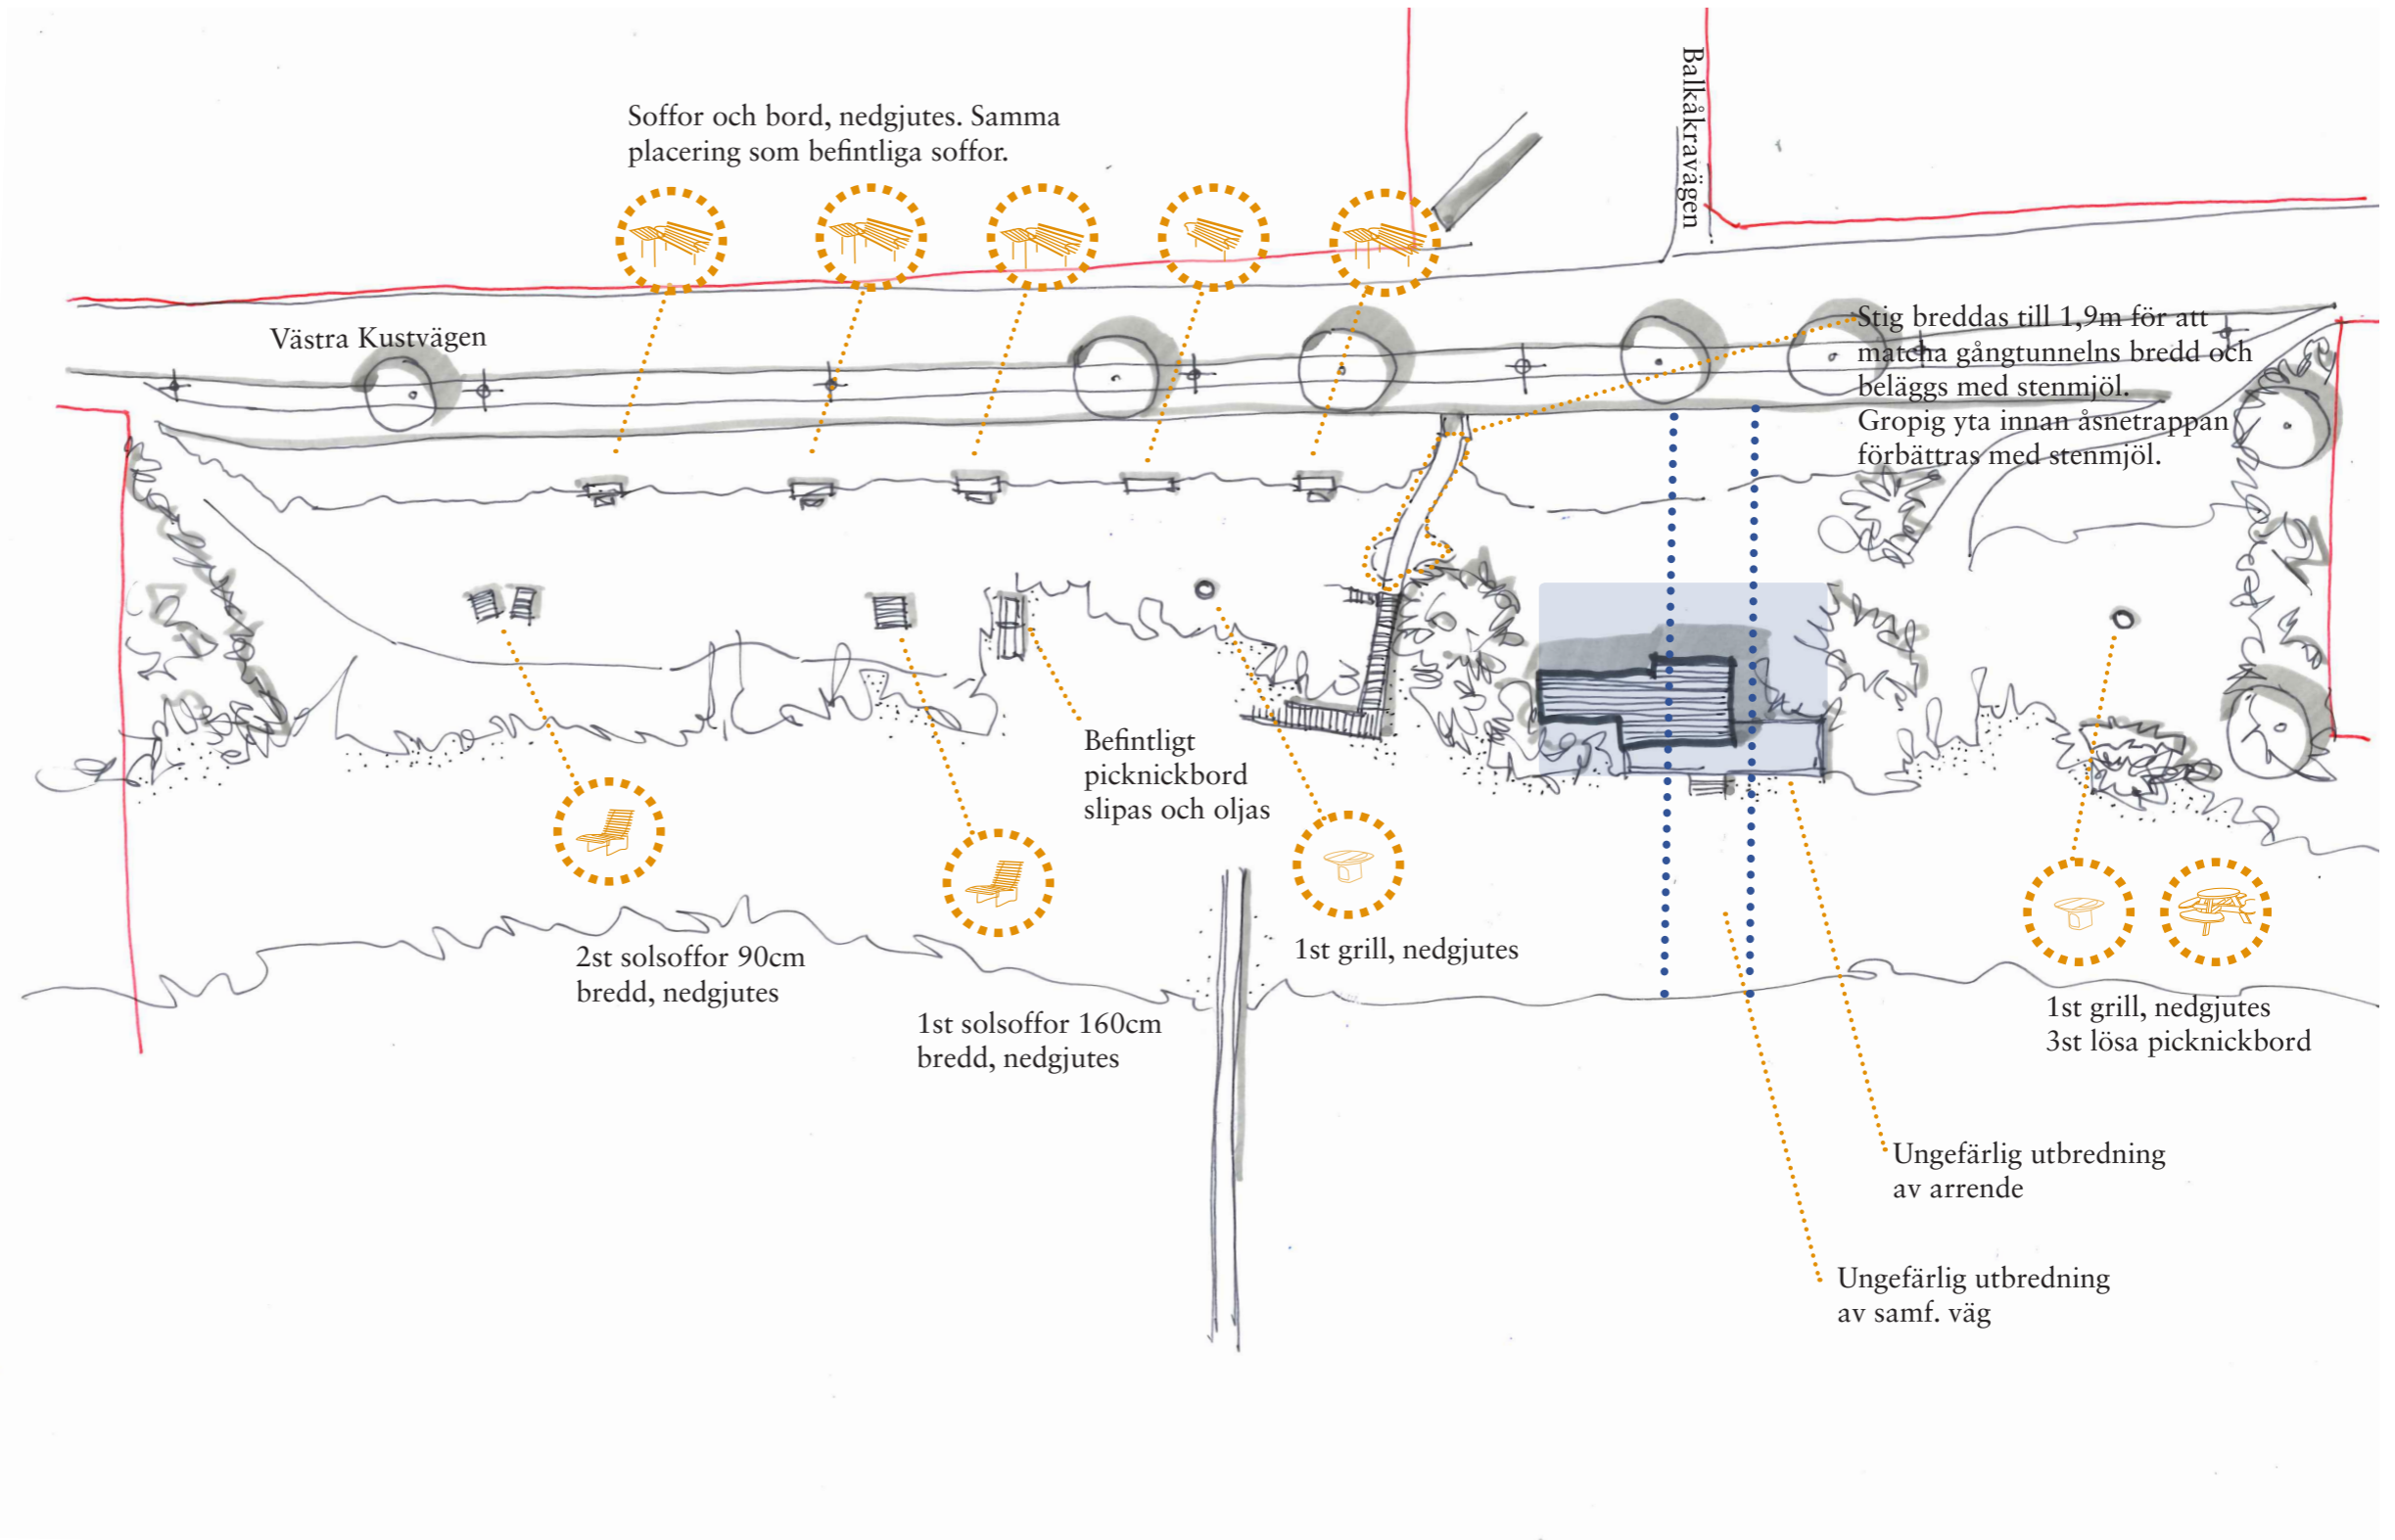

Befintliga bänkar ersätts med nya bänkar med bord, grillplats rustas upp med grill & picknickbord och solsoffor ställs ut.

Stigen mellan tunneln och åsnetrappan breddas till 1,9m och beläggs med stensmjöl för att erbjuda bättre tillgänglighet.

Skissplan
1:600